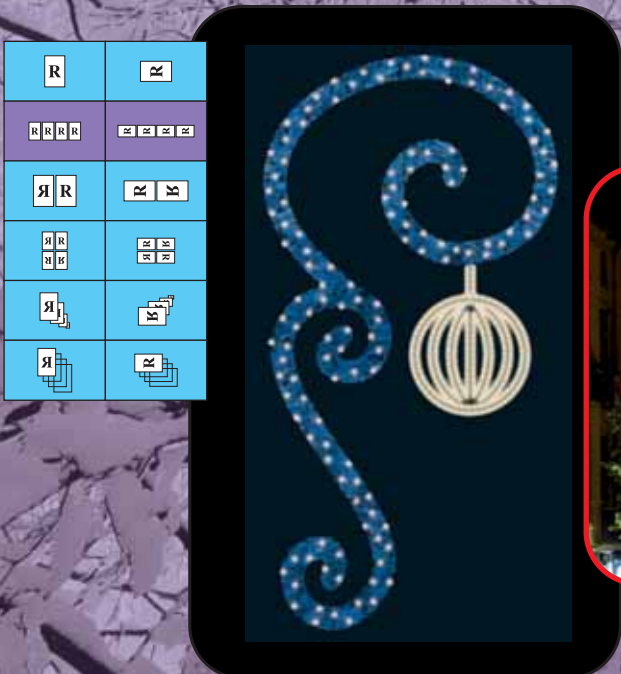

RÍNXL GRAN I CAMPANA / RIZO GRANDE CON CAMPANA

- Ref.: FF-503
- Mides/Medidas: 200x100
- Consum/Consumo: 200 w
- Peso: 7,5kg

R	R
R R R R	R R R R
R R	R R
R R	R R
R	R
R	R

RÍNXL GRAN I ESTRELLA / RIZO GRANDE CON ESTRELLA

- Ref.: FF-504
- Mides/Medidas: 200x100
- Consum/Consumo: 190 w
- Peso: 7,5kg

R	R
R R R R	R R R R
R R	R R
R R	R R
R	R
R	R

RÍNXL GRAN AMB BOLA / RIZO GRANDE CON BOLA

- Ref.: FF-505
- Mides/Medidas: 200x100
- Consum/Consumo: 230 w
- Peso: 7,8kg