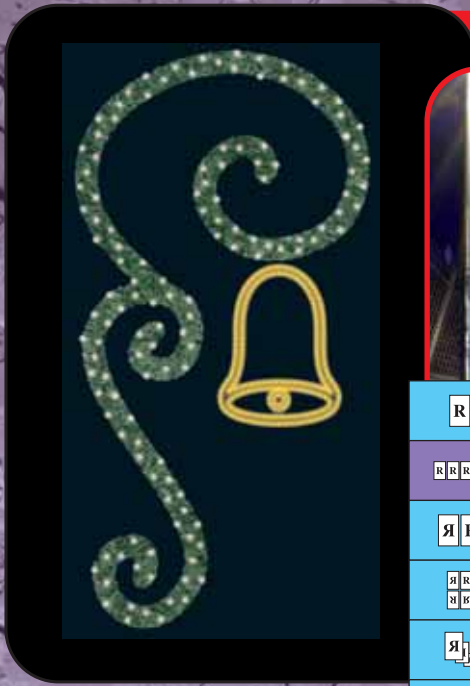

RÍNXL GRAN I CAMPANA / RIZO GRANDE CON CAMPANA

- Ref.: FF-503
- Mides/Medidas: 200x100
- Consum/Consumo: 200 w
- Peso: 7,5kg

R	R
R R R R	R R R R
R R	R R
R R	R R
R	R
R	R

RÍNXL GRAN I ESTRELLA / RIZO GRANDE CON ESTRELLA

- Ref.: FF-504
- Mides/Medidas: 200x100
- Consum/Consumo: 190 w
- Peso: 7,5kg

R	R
R R R R	R R R R
R R	R R
R R	R R
R	R
R	R

RÍNXL GRAN AMB BOLA / RIZO GRANDE CON BOLA

- Ref.: FF-505
- Mides/Medidas: 200x100
- Consum/Consumo: 230 w
- Peso: 7,8kg