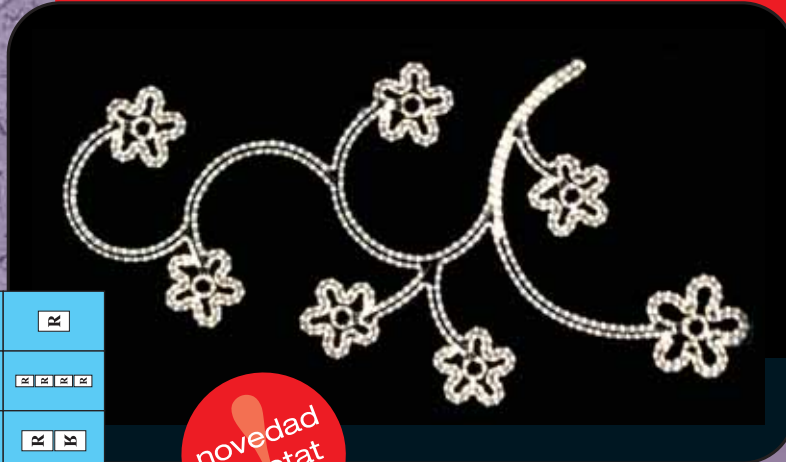

novedad
novetat

ESTELS AMB FLASH / ESTRELLAS CON FLASH

Ref.: AVM-703
 Mides/Medidas: 200X100 cms
 Consum/Consumo: 325w
 Peso: 9,5kg

1/2

R	R
RRRRR	ZZZZZ
Я R	Я Я
Я Я	Я Я
Я Я	Я Я
Я Я	Я Я

BALL DE FLORS / BAILE DE FLORES

Ref.: AVM-805
 Mides/Medidas: 200 x 120 cm
 Consum/Consumo: 300 w
 Peso : 6,8 kg

1/2

novedad
novetat

R	R
RRRRR	ZZZZZ
Я R	Я Я
Я Я	Я Я
Я Я	Я Я
Я Я	Я Я

FLOCS DE NIT / COPOS DE NOCHE

novedad
novetat

Ref.: AVM-802
 Mides/Medidas: 300 x 140 cm
 Consum/Consumo: 581 w
 Peso: 15 kg